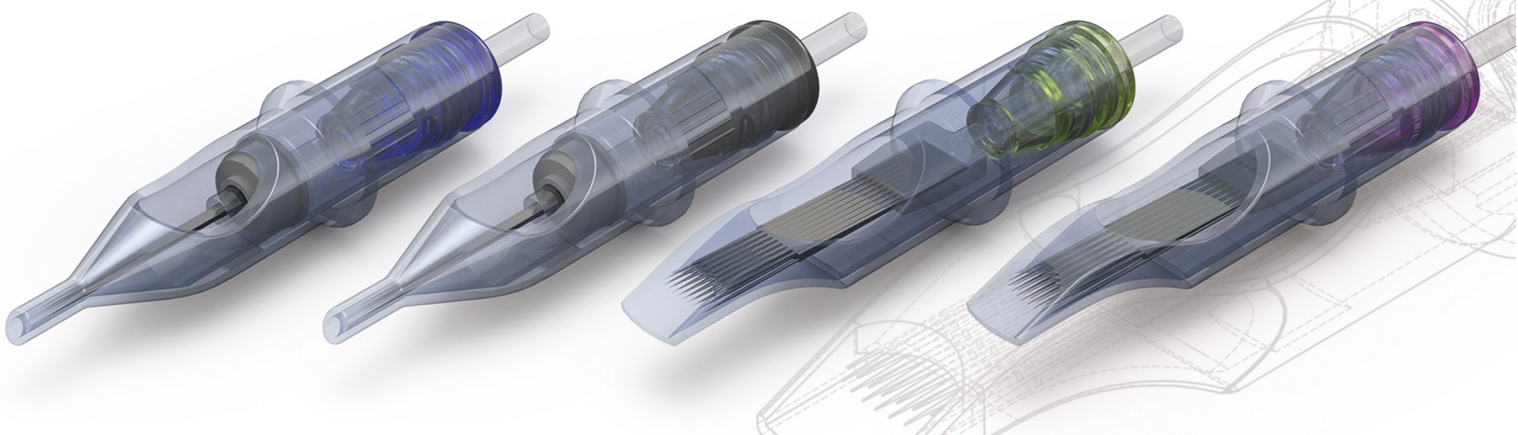

www.FANTOMNEEDLES.com