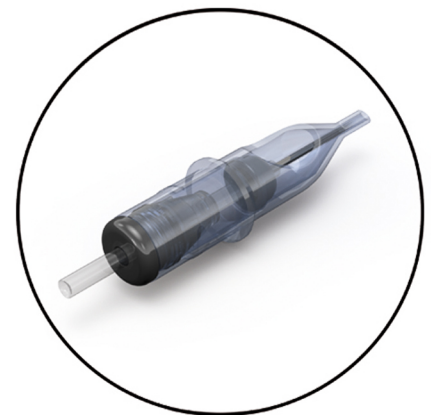

FANTOM®

c a r t r i d g e FX

LITE

We present an absolutely new product in the **Fantom** brand of tattoo cartridges!
Przedstawiamy absolutną nowość w ofercie kartridży do tatuażu marki **Fantom**!

Fantom products are premium equipment for tattoo artists who value the highest quality. The **Fantom** is known as prestigious among tattoo salons all over the world for years. **Fantom Lite** tattoo cartridges are a response to the new technological trends and requirements in the tattoo industry.

Produkty **Fantom** to wyposażenie klasy premium dla tatuatorów, którzy cenią sobie najwyższą jakość. Sama marka **Fantom** od lat cieszy się uznaniem i prestiżem wśród salonów tatuażu na całym świecie. Kartridże do tatuażu **Fantom Lite** są odpowiedzią na najnowsze trendy i wymagania w branży tattoo.

- The quality of the individual elements is matched by a series of **Fantom FX cartridges** - recognized and appreciated by the best artists in the world!

- Jakość wykonania poszczególnych elementów dorównuje serii **kartridży Fantom FX** - uznanej i cenionej przez najlepszych artystów na całym świecie!

- **Fantom Lite** products have been designed for a wide range of tattooists, so for this product you can talk about an excellent price-performance ratio.

- Produkty **Fantom Lite** zostały zaprojektowane z myślą o dostępności dla szerokiego grona tatuatorów, dlatego w przypadku tego produktu można śmiało mówić o doskonałym stosunku ceny do jakości.