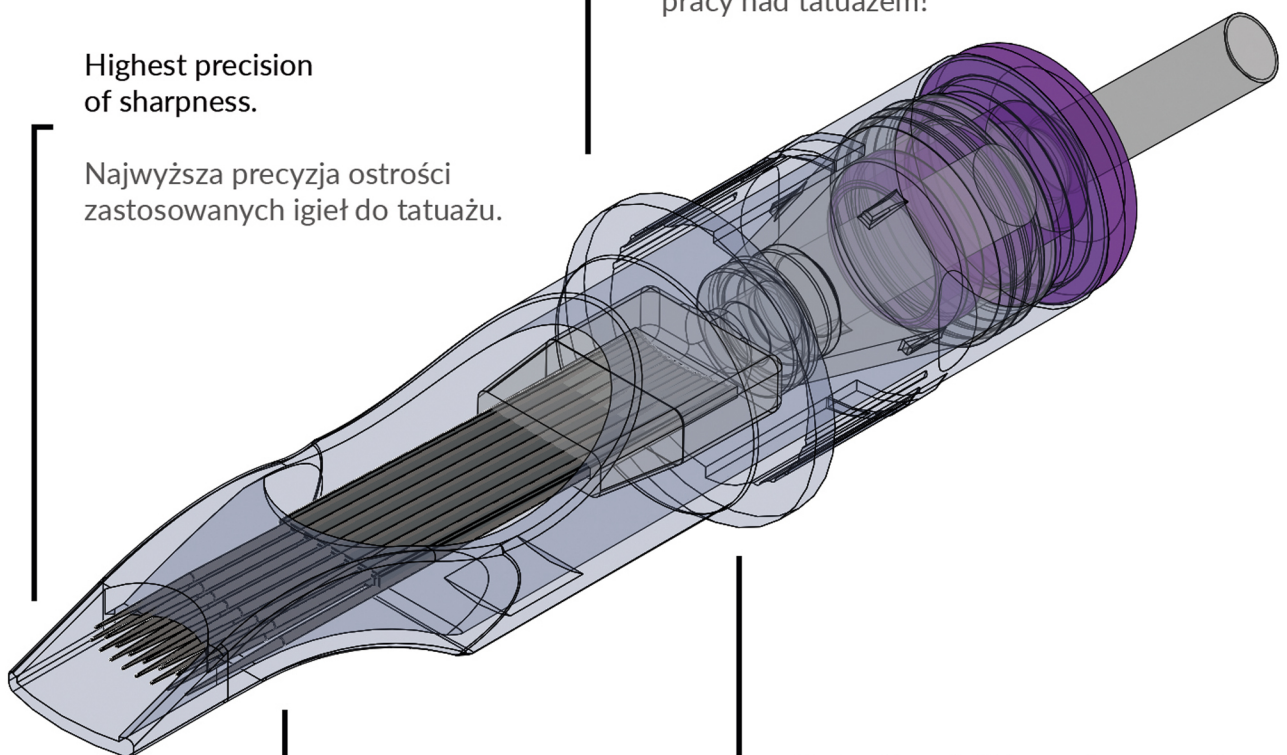

Najwyższa jakość wykonania z dbałością o każdy pojedynczy element zapewnia kartridżom do tatuażu **Fantom Lite** wręcz chirurgiczną precyzję podczas pracy nad tatuażem!

Highest precision of sharpness.

Najwyższa precyzja ostrości zastosowanych igieł do tatuażu.

Repeatability of all needles in the whole blister.

Powtarzalność wszystkich igieł w całym blistrze.

Protection: 360° membrane system around the needle - very durable and impermeable to the top of the tube.

Zabezpieczenie: system membrana 360° wokół igły - bardzo wytrzymały i nieprzepuszczający tuszu w górę rury.

Available only at:  
Dostępne jedynie na:  
**[www.store.orakon.pl](http://www.store.orakon.pl)**